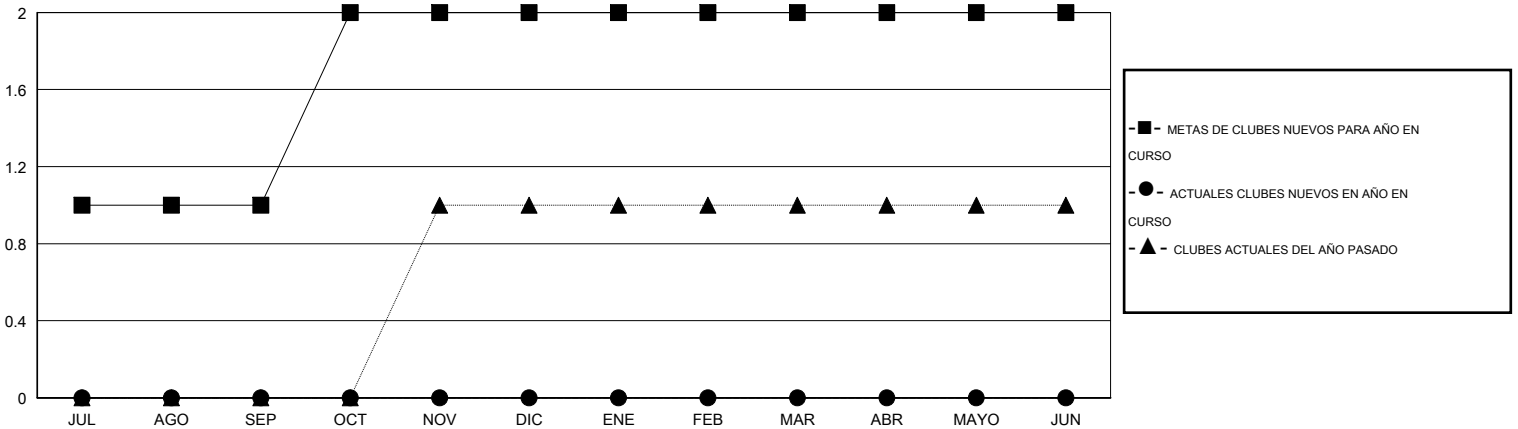

MONTHLY MEMBERSHIP PROGRESS REPORT

District H 2

Results as of: 3/31/2015

GMT: Jaime García Cepeda

UBICACIÓN PERU

GMT DE AE 3

Clubes					socios				
RESULTADOS DE 2014-2015					RESULTADOS DE 2014-2015				
TRIMESTRE	META DE CLUBES NUEVOS	NUEVOS CLUBES	CLUBES DADOS DE BAJA	GANANCIA/PÉRDIDA NETA	TRIMESTRE	META DE SOCIOS NUEVOS	SOCIOS FUNDADORES Y SOCIOS AÑADIDOS	SOCIOS DADOS DE BAJA	GANANCIA/PÉRDIDA NETA
JUL/AGO/SEP	1	0	0	0	JUL/AGO/SEP	15	50	42	8
OCT/NOV/DIC	1	0	0	0	OCT/NOV/DIC	15	30	37	-7
ENE/FEB/MAR	0	0	0	0	ENE/FEB/MAR	-5	5	22	-17
ABR/MAYO/JUN	0	0	0	0	ABR/MAYO/JUN	-5	0	0	0

METAS Y CIFRA ACUMULATIVA DE CLUBES NUEVOS

METAS Y CIFRA ACUMULATIVA DE SOCIOS

CLUBES DADOS DE BAJA: 0	26 CLUBS OF 43 AÑADIERON 1 O MÁS SOCIOS NUEVOS	DISTRIBUCIÓN POR SEXO
		MASCULINO 569 (48.93%)
		FEMENINO 594 (51.07%)
SOCIOS DADOS DE BAJA	CLIC AQUÍ PARA DATOS DE SALUD DE CLUB	SOCIOS EN UNIDAD FAMILIAR 362
FALLECIDOS 3		CABEZA DE FAMILIA 150
CLUB CANCELADO 0		NO ES CABEZA DE FAMILIA 212
OTRO 98		
TOTAL 101		