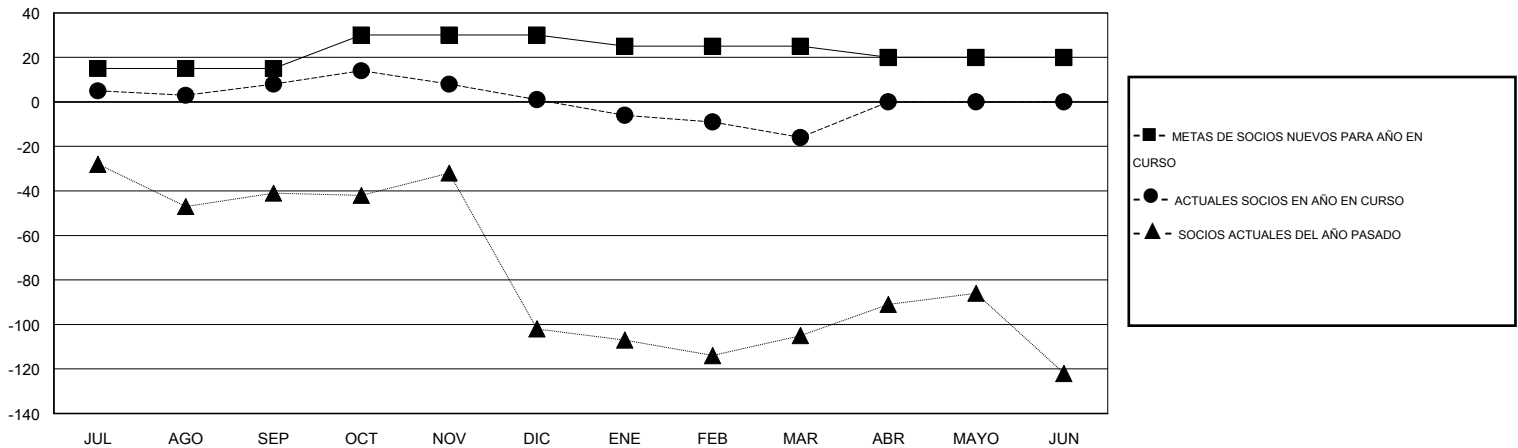

MONTHLY MEMBERSHIP PROGRESS REPORT

District H 2

Results as of: 3/31/2015

GMT: Jaime García Cepeda

UBICACIÓN PERU

GMT DE AE 3

Clubes					socios				
RESULTADOS DE 2014-2015					RESULTADOS DE 2014-2015				
TRIMESTRE	META DE CLUBES NUEVOS	NUEVOS CLUBES	CLUBES DADOS DE BAJA	GANANCIA/PÉRDIDA NETA	TRIMESTRE	META DE SOCIOS NUEVOS	SOCIOS FUNDADORES Y SOCIOS AÑADIDOS	SOCIOS DADOS DE BAJA	GANANCIA/PÉRDIDA NETA
JUL/AGO/SEP	1	0	0	0	JUL/AGO/SEP	15	50	42	8
OCT/NOV/DIC	1	0	0	0	OCT/NOV/DIC	15	30	37	-7
ENE/FEB/MAR	0	0	0	0	ENE/FEB/MAR	-5	5	22	-17
ABR/MAYO/JUN	0	0	0	0	ABR/MAYO/JUN	-5	0	0	0

METAS Y CIFRA ACUMULATIVA DE CLUBES NUEVOS

METAS Y CIFRA ACUMULATIVA DE SOCIOS

CLUBES DADOS DE BAJA: 0	26 CLUBS OF 43 AÑADIERON 1 O MÁS SOCIOS NUEVOS	DISTRIBUCIÓN POR SEXO
		MASCULINO 569 (48.93%)
		FEMENINO 594 (51.07%)
SOCIOS DADOS DE BAJA	CLIC AQUÍ PARA DATOS DE SALUD DE CLUB	SOCIOS EN UNIDAD FAMILIAR 362
FALLECIDOS 3		CABEZA DE FAMILIA 150
CLUB CANCELADO 0		NO ES CABEZA DE FAMILIA 212
OTRO 98		
TOTAL 101		